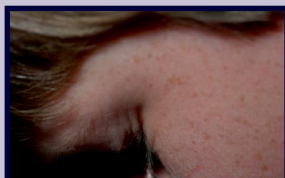

BONUS-Material

- Audiokommentar des Regisseurs und Produzenten
- Einblicke in die Dreharbeiten
- entfallene Szenen mit alternativem Anfang
- Szenenvergleich der Theaterversion von 1999 mit dem Film
- deutsche Untertitel für Hörgeschädigte
- Sehbehindertenkommentar
- Fernsehbericht von K3 „Ein Jahr nach den Dreharbeiten“